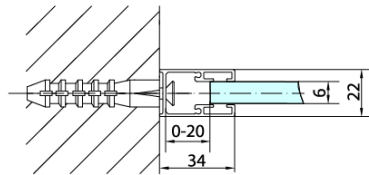

# Produktový list

Objednací kód: **ZL3270**

**ZOOM LINE boční stěna 700mm, čiré sklo**

ARTICLE	C
ZL3270	670-690
ZL3280	770-790
ZL3290	870-890
ZL3210	970-990

ARTICLE	A	B
ZL1270	670-690	~615
ZL1280	770-790	~715
ZL1290	870-890	~815
ZL1210	970-990	~815

ARTICLE	A	B	C
ZL1390	870-890	330	470
ZL1310	970-990	430	520
ZL1311	1070-1090	480	570
ZL1312	1170-1190	530	620
ZL1313	1270-1290	630	620
ZL1314	1370-1390	730	620
ZL1315	1470-1490	830	620

ARTICLE	D
ZL3270	670-690
ZL3280	770-790
ZL3290	870-890
ZL3210	970-990