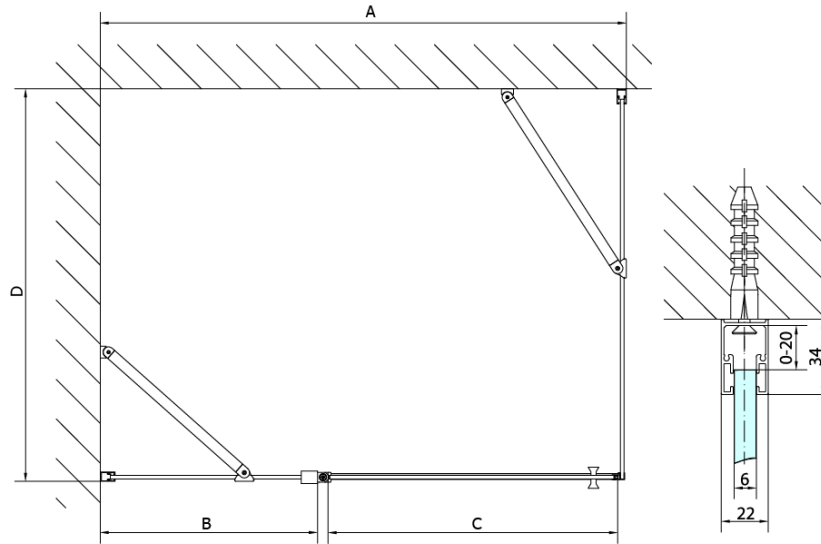

# Produktový list

Objednací kód: **ZL3270**

**ZOOM LINE boční stěna 700mm, čiré sklo**

ARTICLE	C
ZL3270	670-690
ZL3280	770-790
ZL3290	870-890
ZL3210	970-990

ARTICLE	A	B
ZL1270	670-690	~615
ZL1280	770-790	~715
ZL1290	870-890	~815
ZL1210	970-990	~815

ARTICLE	A	B	C
ZL1390	870-890	330	470
ZL1310	970-990	430	520
ZL1311	1070-1090	480	570
ZL1312	1170-1190	530	620
ZL1313	1270-1290	630	620
ZL1314	1370-1390	730	620
ZL1315	1470-1490	830	620

ARTICLE	D
ZL3270	670-690
ZL3280	770-790
ZL3290	870-890
ZL3210	970-990