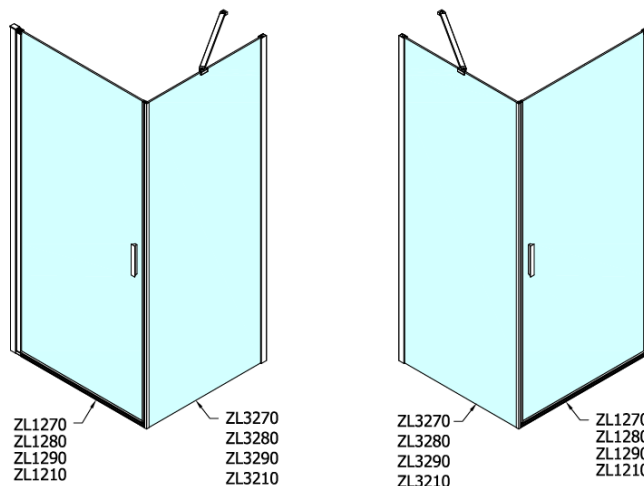

# Produktový list

Objednací kód: **ZL3270**

**ZOOM LINE boční stěna 700mm, čiré sklo**

ARTICLE	C
ZL3270	670-690
ZL3280	770-790
ZL3290	870-890
ZL3210	970-990

ARTICLE	A	B
ZL1270	670-690	~615
ZL1280	770-790	~715
ZL1290	870-890	~815
ZL1210	970-990	~815

ARTICLE	A	B	C
ZL1390	870-890	330	470
ZL1310	970-990	430	520
ZL1311	1070-1090	480	570
ZL1312	1170-1190	530	620
ZL1313	1270-1290	630	620
ZL1314	1370-1390	730	620
ZL1315	1470-1490	830	620

ARTICLE	D
ZL3270	670-690
ZL3280	770-790
ZL3290	870-890
ZL3210	970-990