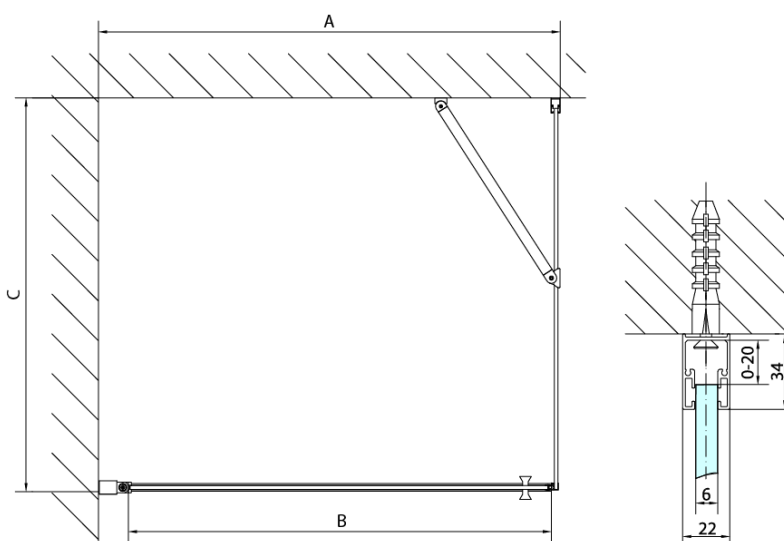

# Produktový list

Objednací kód: **ZL3270**

**ZOOM LINE boční stěna 700mm, čiré sklo**

ARTICLE	C
ZL3270	670-690
ZL3280	770-790
ZL3290	870-890
ZL3210	970-990

ARTICLE	A	B
ZL1270	670-690	~615
ZL1280	770-790	~715
ZL1290	870-890	~815
ZL1210	970-990	~815

ARTICLE	A	B	C
ZL1390	870-890	330	470
ZL1310	970-990	430	520
ZL1311	1070-1090	480	570
ZL1312	1170-1190	530	620
ZL1313	1270-1290	630	620
ZL1314	1370-1390	730	620
ZL1315	1470-1490	830	620

ARTICLE	D
ZL3270	670-690
ZL3280	770-790
ZL3290	870-890
ZL3210	970-990