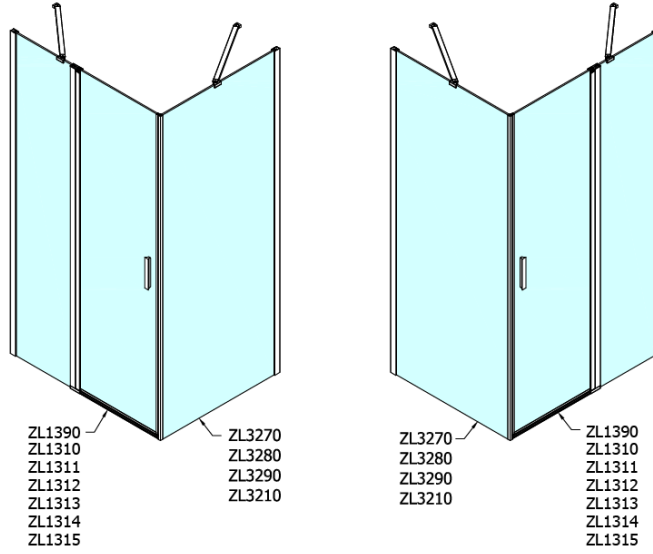

# Produktový list

Objednací kód: **ZL3270**

**ZOOM LINE boční stěna 700mm, čiré sklo**

ARTICLE	C
ZL3270	670-690
ZL3280	770-790
ZL3290	870-890
ZL3210	970-990

ARTICLE	A	B
ZL1270	670-690	~615
ZL1280	770-790	~715
ZL1290	870-890	~815
ZL1210	970-990	~815

ARTICLE	A	B	C
ZL1390	870-890	330	470
ZL1310	970-990	430	520
ZL1311	1070-1090	480	570
ZL1312	1170-1190	530	620
ZL1313	1270-1290	630	620
ZL1314	1370-1390	730	620
ZL1315	1470-1490	830	620

ARTICLE	D
ZL3270	670-690
ZL3280	770-790
ZL3290	870-890
ZL3210	970-990