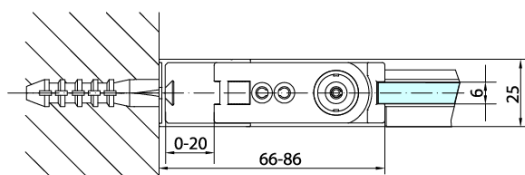

# Produktový list

Objednací kód: **ZL3270**

**ZOOM LINE boční stěna 700mm, čiré sklo**

ARTICLE	C
ZL3270	670-690
ZL3280	770-790
ZL3290	870-890
ZL3210	970-990

ARTICLE	A	B
ZL1270	670-690	~615
ZL1280	770-790	~715
ZL1290	870-890	~815
ZL1210	970-990	~815

ARTICLE	A	B	C
ZL1390	870-890	330	470
ZL1310	970-990	430	520
ZL1311	1070-1090	480	570
ZL1312	1170-1190	530	620
ZL1313	1270-1290	630	620
ZL1314	1370-1390	730	620
ZL1315	1470-1490	830	620

ARTICLE	D
ZL3270	670-690
ZL3280	770-790
ZL3290	870-890
ZL3210	970-990